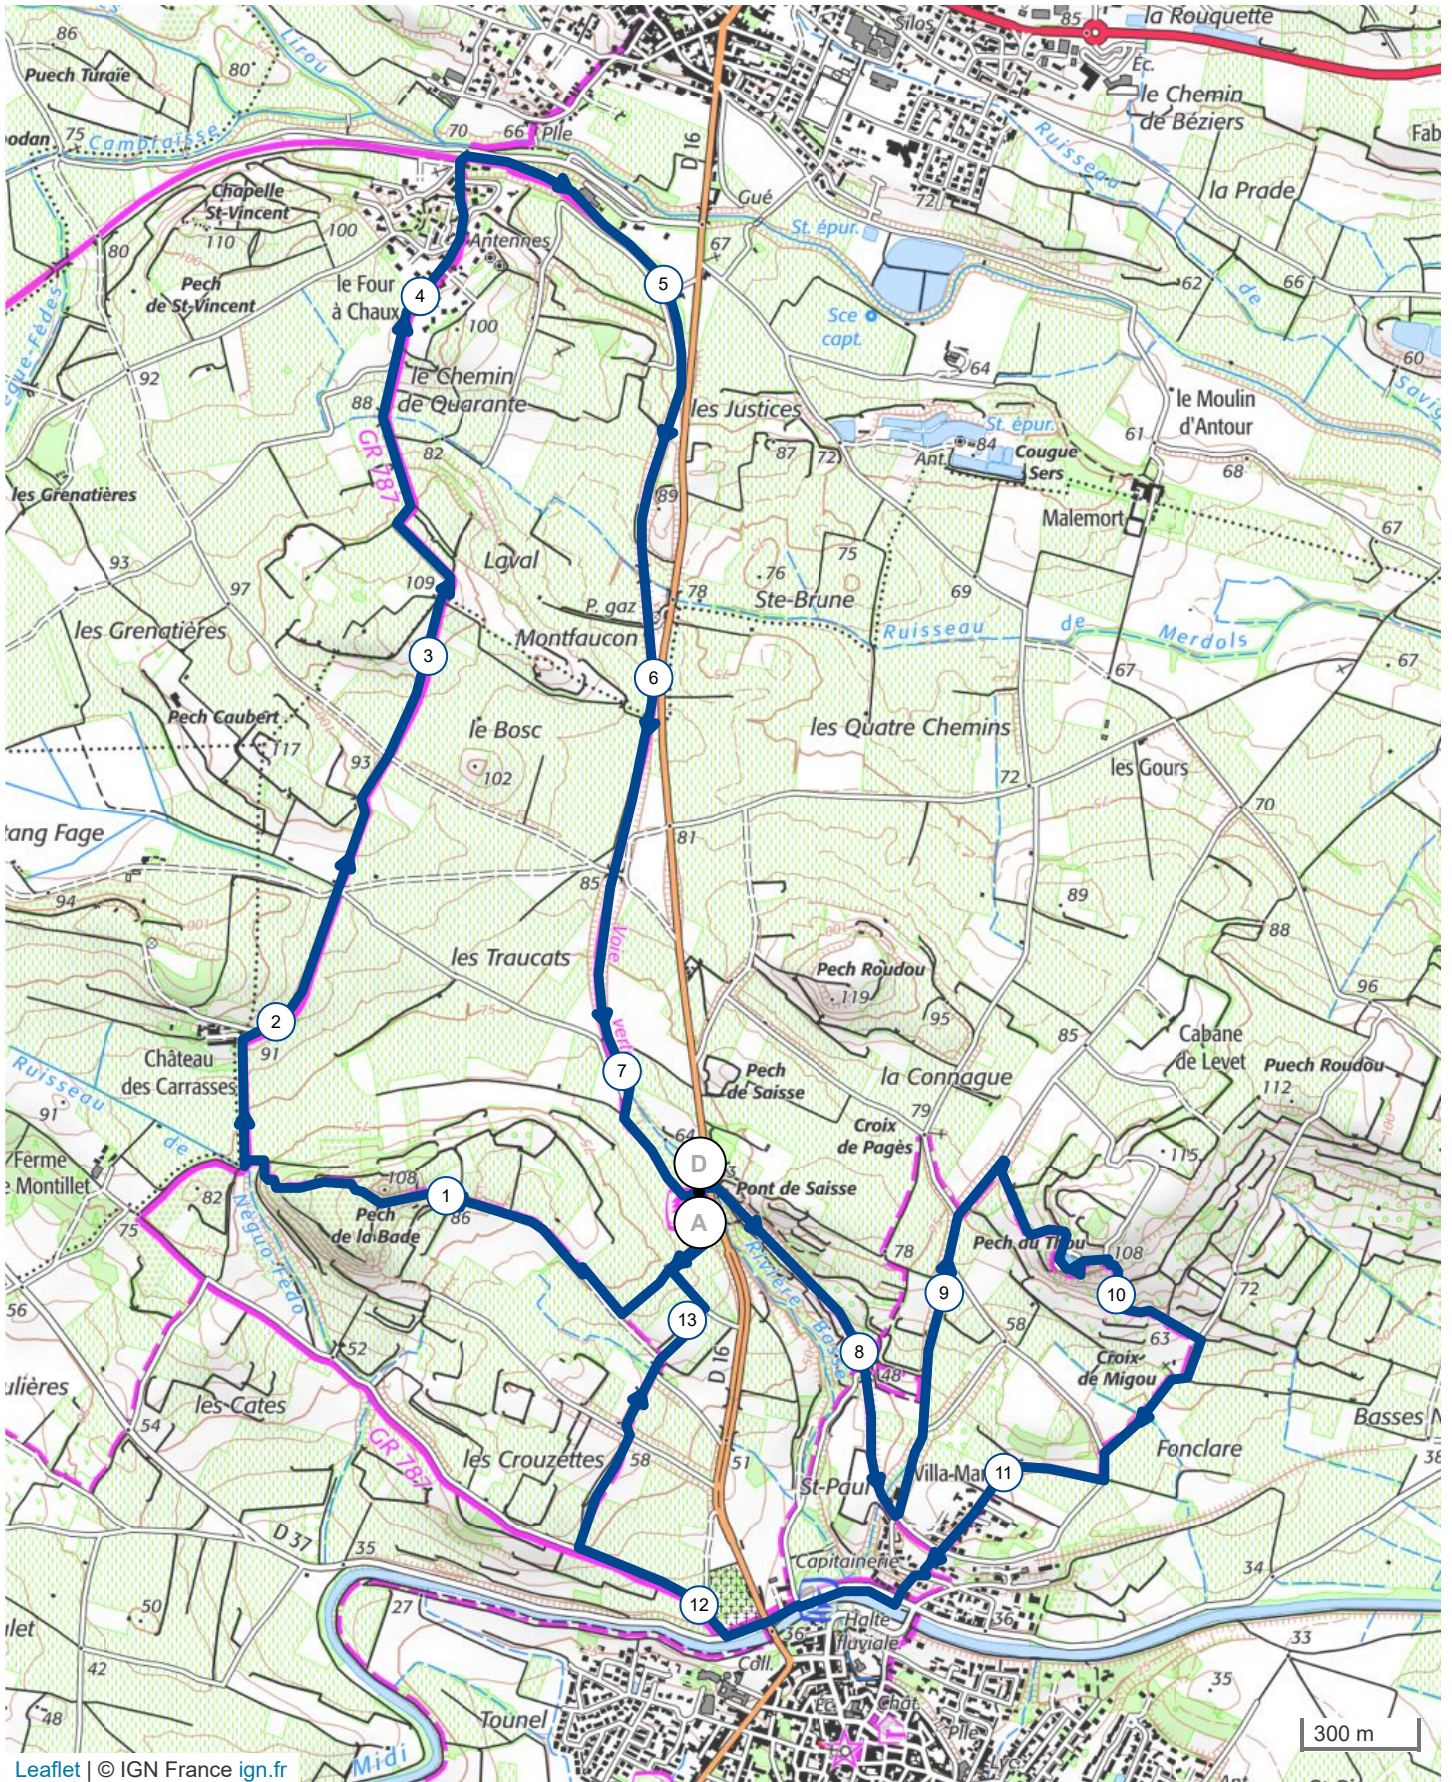

12964863 | Randonnée pédestre | pech du Thou Capestang

Capestang -> Capestang

13.438 km 162 m 162 m 36 m 106 m

Leaflet | © IGN France ign.fr

Le droit de reproduction est strictement réservé à un usage personnel et privé. Lors de la pratique de votre activité, veillez à respecter les propriétés et chemins privés et assurez-vous de la